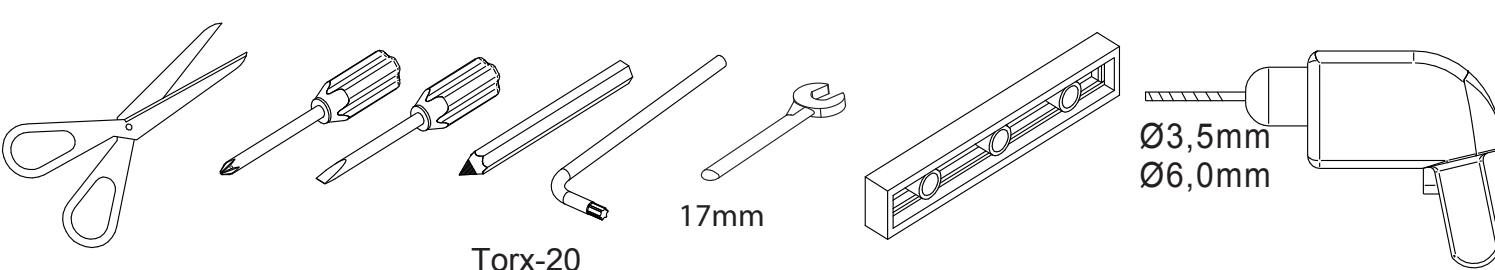

BALTECO

BATHROOMS

VIBE

Raigaldusjuhend
Инструкция по установке
Installation manual

Vibe 0

- C**
- X**
- Y**
- V**
- U**
- T**
- H**
- W**
- S**
- R**
- 2x**
- Ö**
- I**
- Q**
- P**
- 2x Ø4,8x50**
- Z**
- 12x Ø4,2x35**
- O**
- 12x Ø4,0x30**
- N**
- 2x Ø4x16**
- 12x Ø6x30**
- K**
- 2x Ø4,2x13**

Torx-20

17mm

Ø3,5mm
Ø6,0mm

Vibe 1A

1A

2A

3A

4A

Vibe 2A

Vibe 1

Vibe 2

Vibe 3

Vibe 4

Vibe 5

4x Ø6x30

4x Ø4,2x35