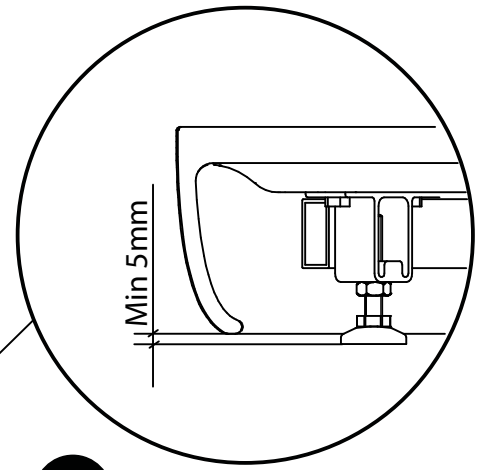

BALTECO

BATHROOMS

VIBE

Raigaldusjuhend
Инструкция по установке
Installation manual

Vibe 0

- C**
- X**
- Y**
- V**
- U**
- T**
- H**
- W**
- S**
- R**
- 2x**
- Ö**
- I**
- Q**
- P**
- 2x Ø4,8x50**
- Z**
- 12x Ø4,2x35**
- O**
- 12x Ø4,0x30**
- N**
- 2x Ø4x16**
- 12x Ø6x30**
- K**
- 2x Ø4,2x13**

Torx-20

17mm

Ø3,5mm
Ø6,0mm

Vibe 1A

1A

2A

3A

4A

Vibe 2A

Vibe 1

Vibe 2

Vibe 3

Vibe 4

Vibe 5

4x Ø6x30

4x Ø4,2x35