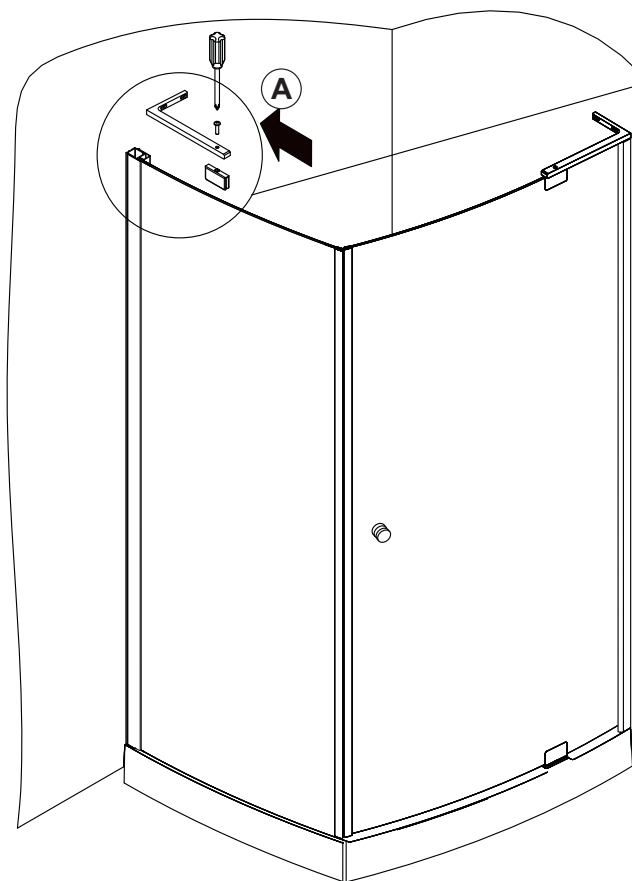

Vibe 6

36

39

40

41

42

43

44

45

46