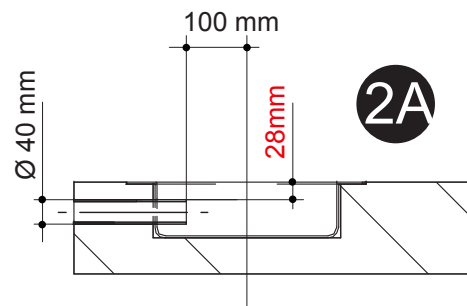

BALTECO

BATHROOMS

VIBE

Raigaldusjuhend
Инструкция по установке
Installation manual

Vibe 0

- C**
- X**
- Y**
- V**
- U**
- T**
- H**
- W**
- S**
- R**
- 2x**
- Ö**
- I**
- Q**
- P**
- 2x Ø4,8x50**
- Z**
- 12x Ø4,2x35**
- O**
- 12x Ø4,0x30**
- N**
- 2x Ø4x16**
- 12x Ø6x30**
- K**
- 2x Ø4,2x13**

Torx-20

17mm

Ø3,5mm
Ø6,0mm

Vibe 1A

1A

2A

3A

4A

Vibe 2A

Vibe 1

Vibe 2

Vibe 3

Vibe 4

Vibe 5

4x Ø6x30

4x Ø4,2x35