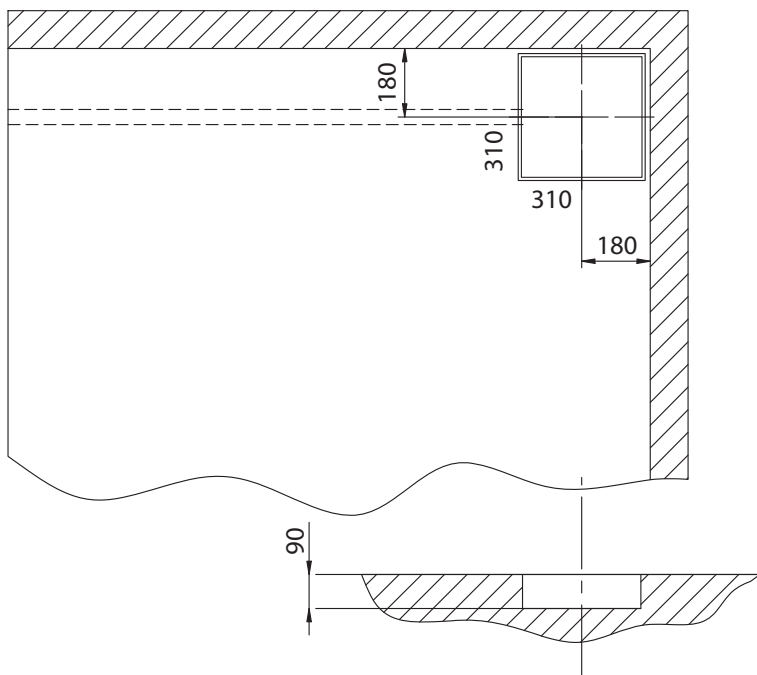

BALTECO

BATHROOMS

VIBE

Raigaldusjuhend
Инструкция по установке
Installation manual

Vibe 0

- C**
- X**
- Y**
- V**
- U**
- T**
- H**
- W**
- S**
- R**
- 2x**
- Ö**
- I**
- Q**
- P**
- 2x Ø4,8x50**
- Z**
- 12x Ø4,2x35**
- O**
- 12x Ø4,0x30**
- N**
- 2x Ø4x16**
- 12x Ø6x30**
- K**
- 2x Ø4,2x13**

Torx-20

17mm

Ø3,5mm
Ø6,0mm

Vibe 1A

1A

2A

3A

4A

Vibe 2A

Vibe 1

Vibe 2

Vibe 3

Vibe 4

Vibe 5

4x Ø6x30

4x Ø4,2x35