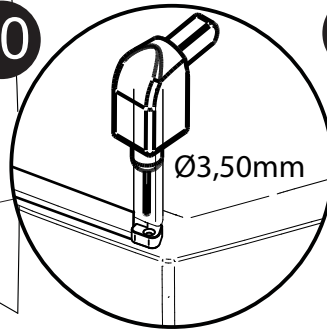

Vibe 6

36

39

40

41

42

43

44

45

46