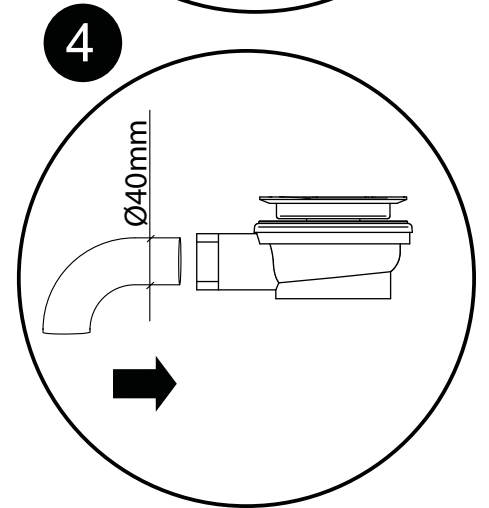

BALTECO

BATHROOMS

VIBE

Raigaldusjuhend
Инструкция по установке
Installation manual

Vibe 0

- C**
- X**
- Y**
- V**
- U**
- T**
- H**
- W**
- S**
- R**
- 2x**
- Ö**
- I**
- Q**
- P**
- 2x Ø4,8x50**
- Z**
- 12x Ø4,2x35**
- O**
- 12x Ø4,0x30**
- N**
- 2x Ø4x16**
- 12x Ø6x30**
- K**
- 2x Ø4,2x13**

Torx-20

17mm

Ø3,5mm
Ø6,0mm

Vibe 1A

1A

2A

3A

4A

Vibe 2A

Vibe 1

Vibe 2

Vibe 3

Vibe 4

Vibe 5

4x Ø6x30

4x Ø4,2x35