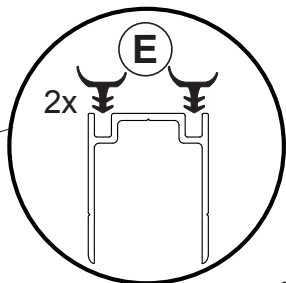

BALTECO

BATHROOMS

VIBE

Raigaldusjuhend
Инструкция по установке
Installation manual

Vibe 0

- C**
- X**
- Y**
- V**
- U**
- T**
- H**
- W**
- S**
- R**
- 2x**
- Ö**
- I**
- Q**
- P**
- 2x Ø4,8x50**
- Z**
- 12x Ø4,2x35**
- O**
- 12x Ø4,0x30**
- N**
- 2x Ø4x16**
- 12x Ø6x30**
- K**
- 2x Ø4,2x13**

Torx-20

17mm

Ø3,5mm
Ø6,0mm

Vibe 1A

1A

2A

3A

4A

Vibe 2A

Vibe 1

Vibe 2

Vibe 3

Vibe 4

Vibe 5

4x Ø6x30

4x Ø4,2x35