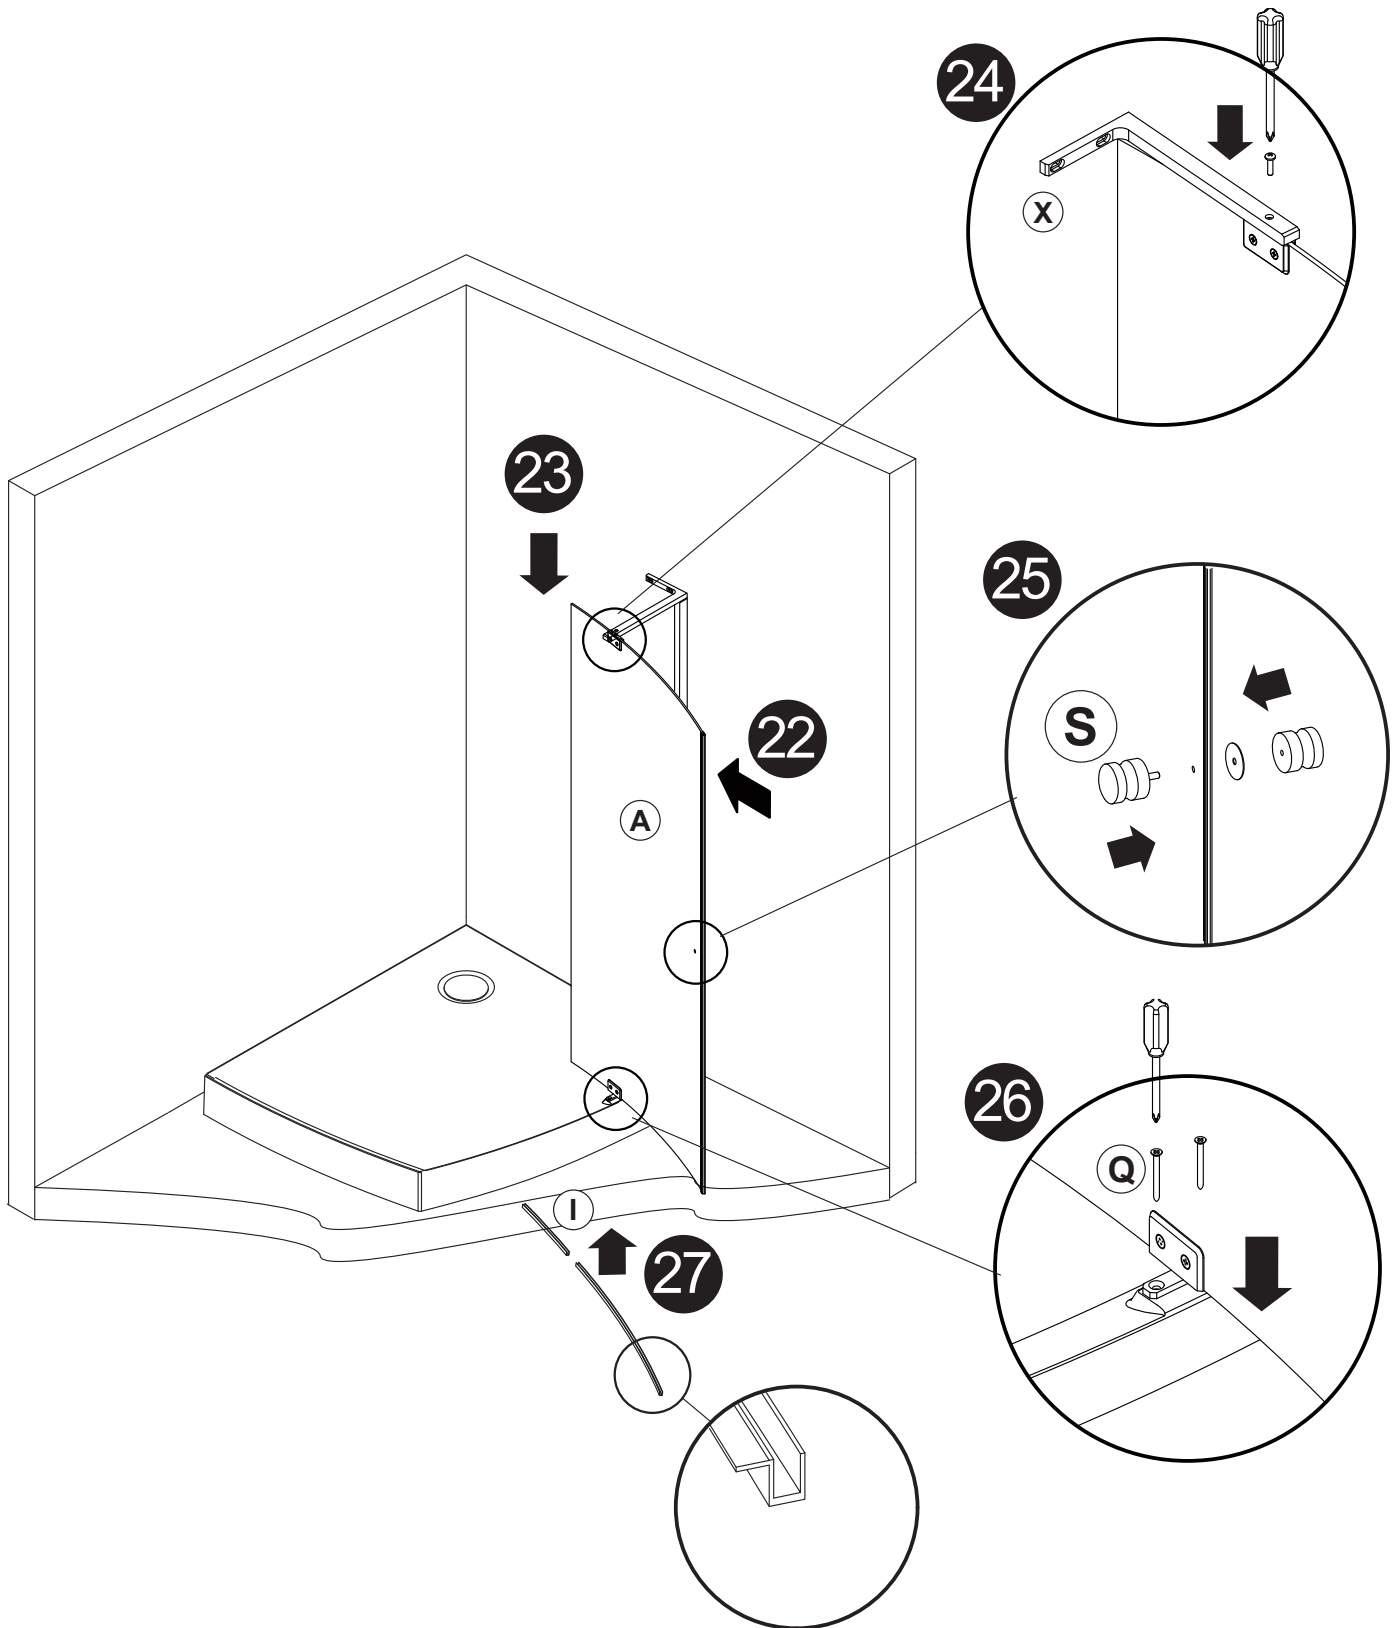

BALTECO

BATHROOMS

VIBE

Raigaldusjuhend
Инструкция по установке
Installation manual

Vibe 0

- C**
- X**
- Y**
- V**
- U**
- T**
- H**
- W**
- S**
- R**
- 2x**
- Ö**
- I**
- Q**
- P**
- 2x Ø4,8x50**
- Z**
- 12x Ø4,2x35**
- O**
- 12x Ø4,0x30**
- N**
- 2x Ø4x16**
- 12x Ø6x30**
- K**
- 2x Ø4,2x13**

Torx-20

17mm

Ø3,5mm
Ø6,0mm

Vibe 1A

1A

2A

3A

4A

Vibe 2A

Vibe 1

Vibe 2

Vibe 3

Vibe 4

Vibe 5

4x Ø6x30

4x Ø4,2x35