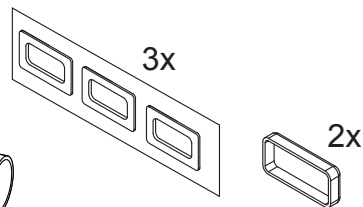

BALTECO

BATHROOMS

VIBE

Raigaldusjuhend
Инструкция по установке
Installation manual

Vibe 0

- C**
- X**
- Y**
- V**
- U**
- T**
- H**
- W**
- S**
- R**
- 2x**
- Ö**
- I**
- Q**
- P**
- 2x Ø4,8x50**
- Z**
- 12x Ø4,2x35**
- O**
- 12x Ø4,0x30**
- N**
- 2x Ø4x16**
- 12x Ø6x30**
- K**
- 2x Ø4,2x13**

Torx-20

17mm

Ø3,5mm
Ø6,0mm

Vibe 1A

1A

2A

3A

4A