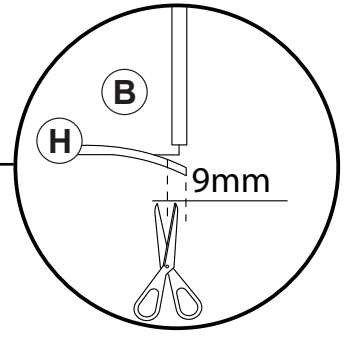

Vibe 6

36

39

40

41

42

43

44

45

46