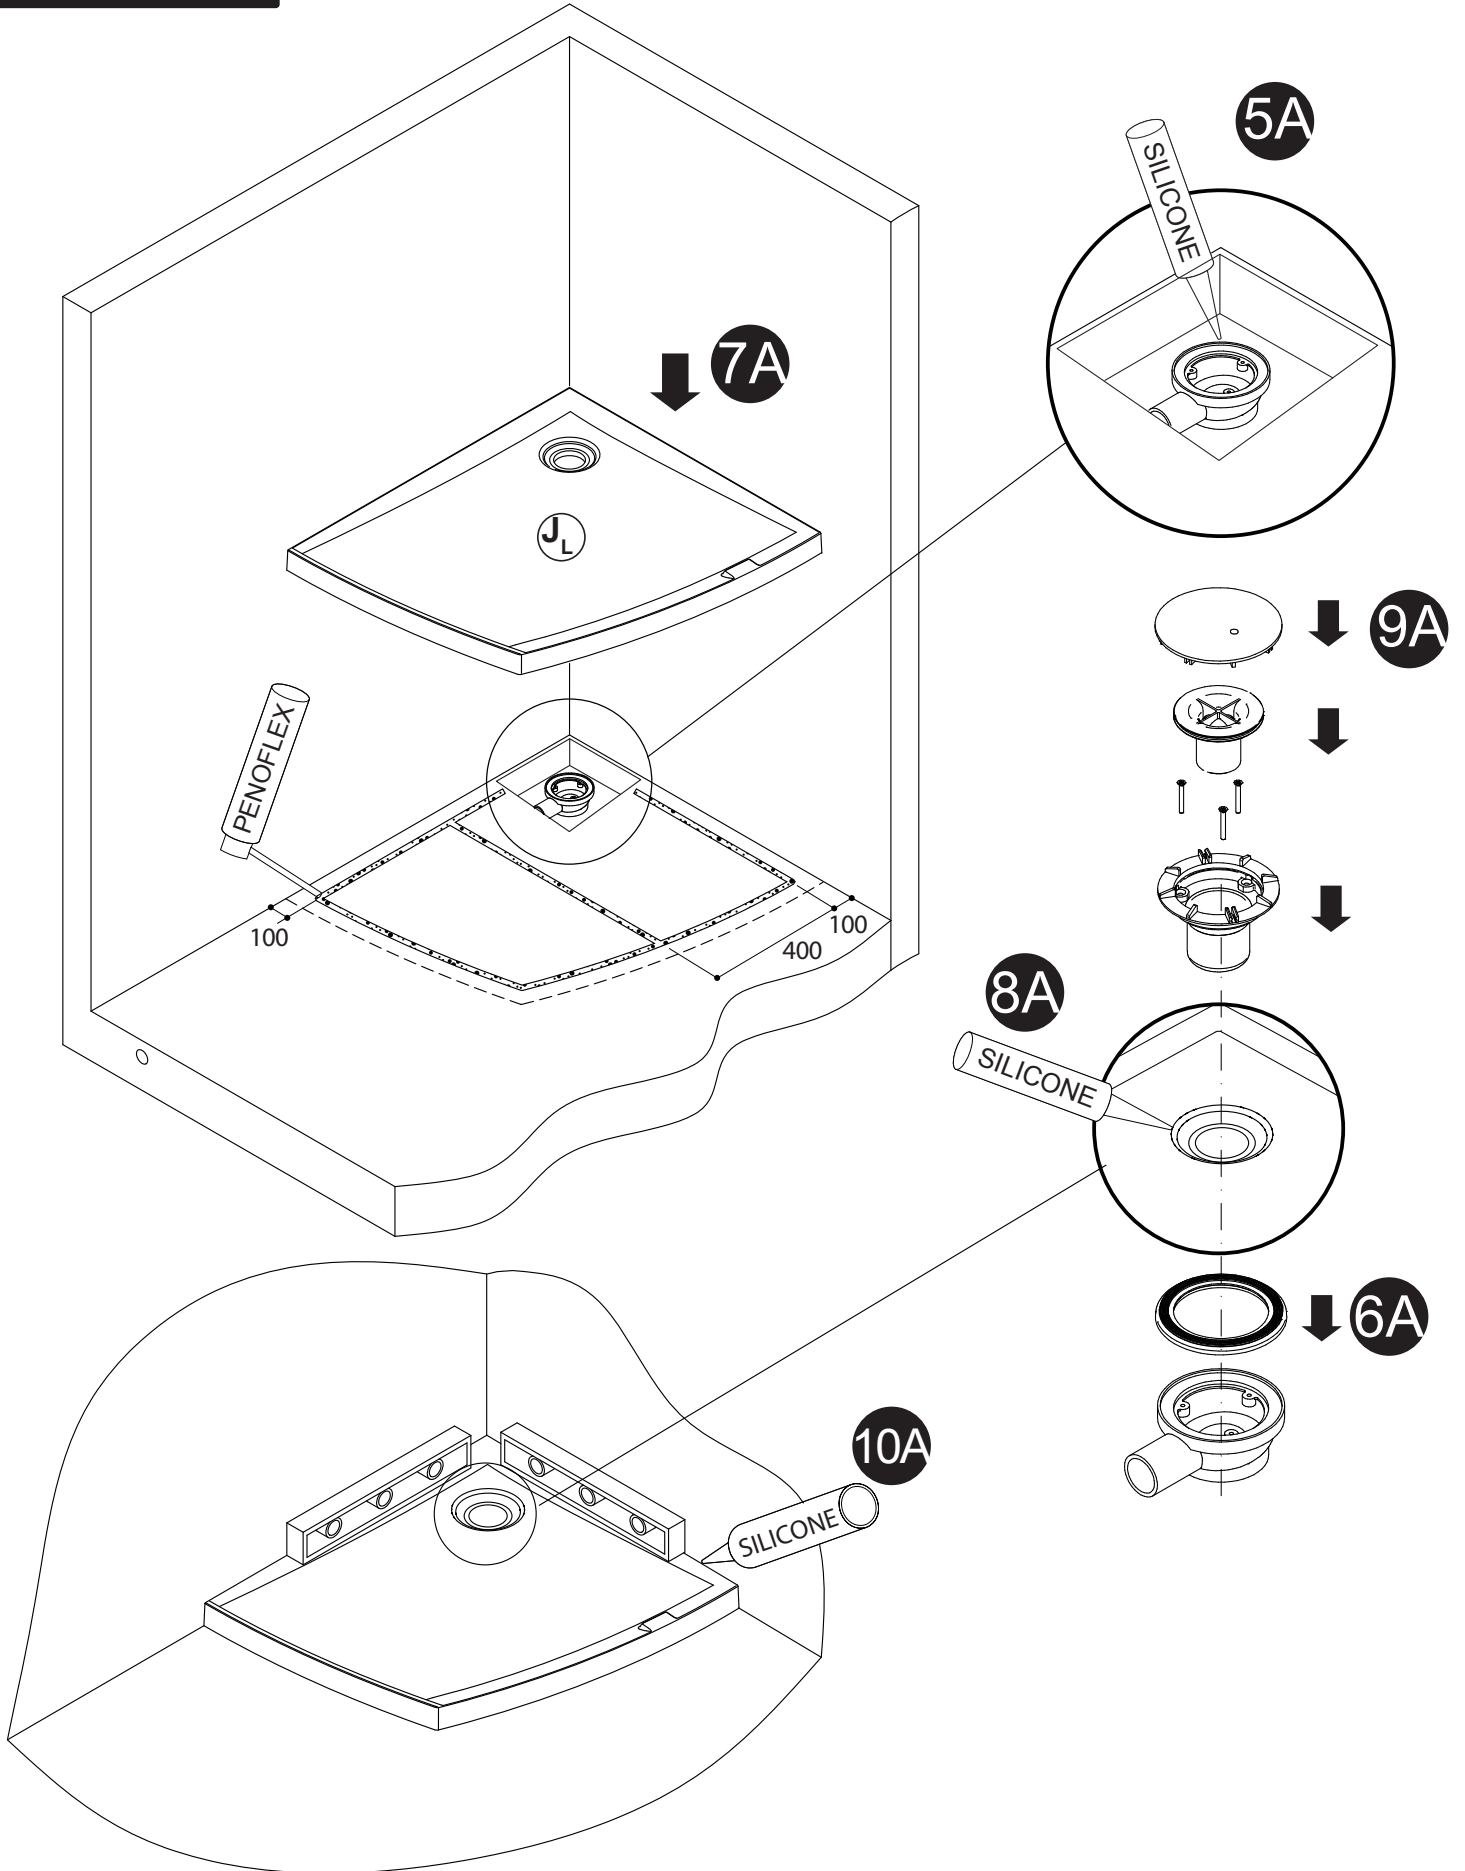

BALTECO

BATHROOMS

VIBE

Raigaldusjuhend
Инструкция по установке
Installation manual

Vibe 0

- C**
- X**
- Y**
- V**
- U**
- T**
- H**
- W**
- S**
- R**
- 2x**
- Ö**
- I**
- Q**
- P**
- 2x Ø4,8x50**
- Z**
- 12x Ø4,2x35**
- O**
- 12x Ø4,0x30**
- N**
- 2x Ø4x16**
- 12x Ø6x30**
- K**
- 2x Ø4,2x13**

Torx-20

17mm

Ø3,5mm
Ø6,0mm

Vibe 1A

1A

2A

3A

4A

Vibe 2A

Vibe 1

Vibe 2

Vibe 3

Vibe 4

Vibe 5

4x Ø6x30

4x Ø4,2x35