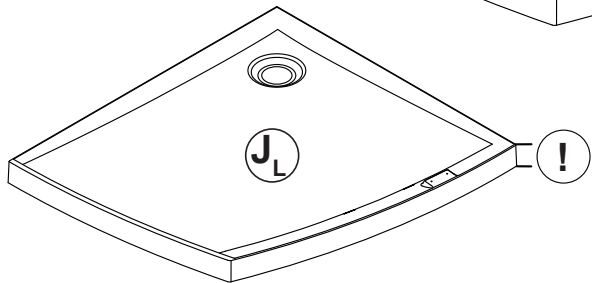

BALTECO

BATHROOMS

VIBE

Raigaldusjuhend
Инструкция по установке
Installation manual

Vibe 0

- C**
- X**
- Y**
- V**
- U**
- T**
- H**
- W**
- S**
- R**
- 2x**
- Ö**
- I**
- Q**
- P**
- 2x Ø4,8x50**
- Z**
- 12x Ø4,2x35**
- O**
- 12x Ø4,0x30**
- N**
- 2x Ø4x16**
- 12x Ø6x30**
- K**
- 2x Ø4,2x13**

Torx-20

17mm

Ø3,5mm
Ø6,0mm

Vibe 1A

1A

2A

3A

4A