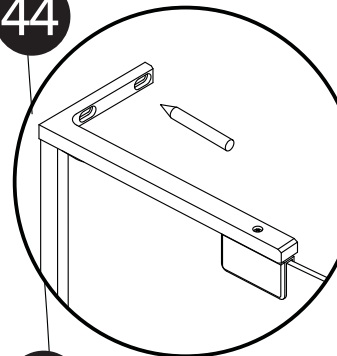

Vibe 6

36

39

40

41

42

43

44

45

46