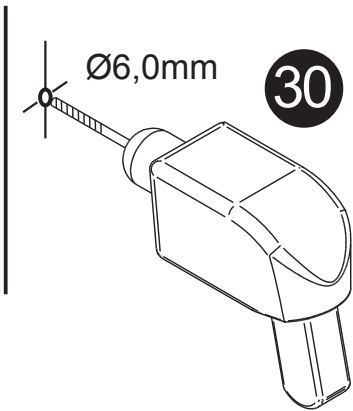

Torx-20

17mm

Ø3,5mm
Ø6,0mm

Vibe 1A

1A

2A

3A

4A

Vibe 2A

Vibe 1

Vibe 2

Vibe 3

Vibe 4

Vibe 5

4x Ø6x30

4x Ø4,2x35