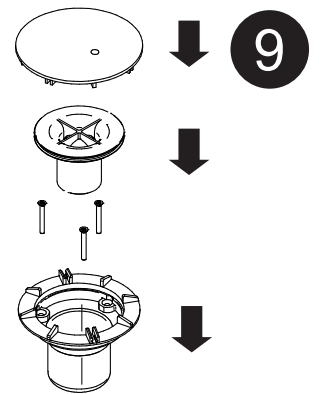

BALTECO

BATHROOMS

VIBE

Raigaldusjuhend
Инструкция по установке
Installation manual

Vibe 0

- C**
- X**
- Y**
- V**
- U**
- T**
- H**
- W**
- S**
- R**
- 2x**
- Ö**
- I**
- Q**
- P**
- 2x Ø4,8x50**
- Z**
- 12x Ø4,2x35**
- O**
- 12x Ø4,0x30**
- N**
- 2x Ø4x16**
- 12x Ø6x30**
- K**
- 2x Ø4,2x13**

Torx-20

17mm

Ø3,5mm
Ø6,0mm

Vibe 1A

1A

2A

3A

4A

Vibe 2A

Vibe 1

Vibe 2

Vibe 3

Vibe 4

Vibe 5

4x Ø6x30

4x Ø4,2x35