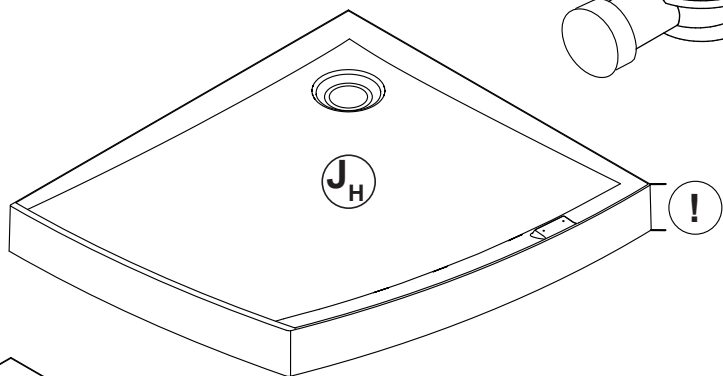

BALTECO

BATHROOMS

VIBE

Raigaldusjuhend
Инструкция по установке
Installation manual

Vibe 0

- C**
- X**
- Y**
- V**
- U**
- T**
- H**
- W**
- S**
- R**
- 2x**
- Ö**
- I**
- Q**
- P**
- 2x Ø4,8x50**
- Z**
- 12x Ø4,2x35**
- O**
- 12x Ø4,0x30**
- N**
- 2x Ø4x16**
- 12x Ø6x30**
- K**
- 2x Ø4,2x13**

Torx-20

17mm

Ø3,5mm
Ø6,0mm

Vibe 1A

1A

2A

3A

4A