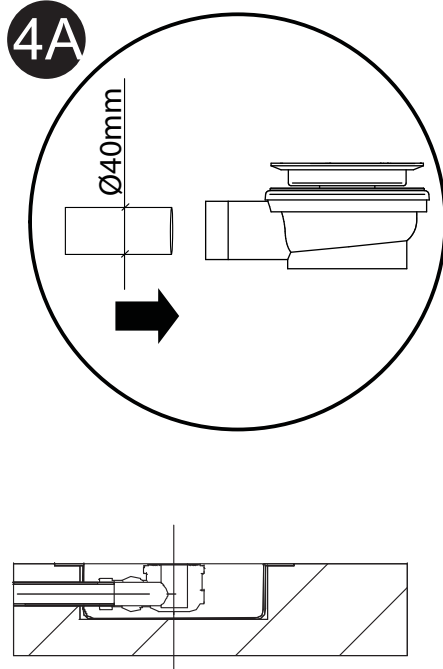

BALTECO

BATHROOMS

VIBE

Raigaldusjuhend
Инструкция по установке
Installation manual

Vibe 0

- C**
- X**
- Y**
- V**
- U**
- T**
- H**
- W**
- S**
- R**
- 2x**
- Ö**
- I**
- Q**
- P**
- 2x Ø4,8x50**
- Z**
- 12x Ø4,2x35**
- O**
- 12x Ø4,0x30**
- N**
- 2x Ø4x16**
- 12x Ø6x30**
- K**
- 2x Ø4,2x13**

Torx-20

17mm

Ø3,5mm
Ø6,0mm

Vibe 1A

1A

2A

3A

4A

Vibe 2A

Vibe 1

Vibe 2

Vibe 3

Vibe 4

Vibe 5

4x Ø6x30

4x Ø4,2x35