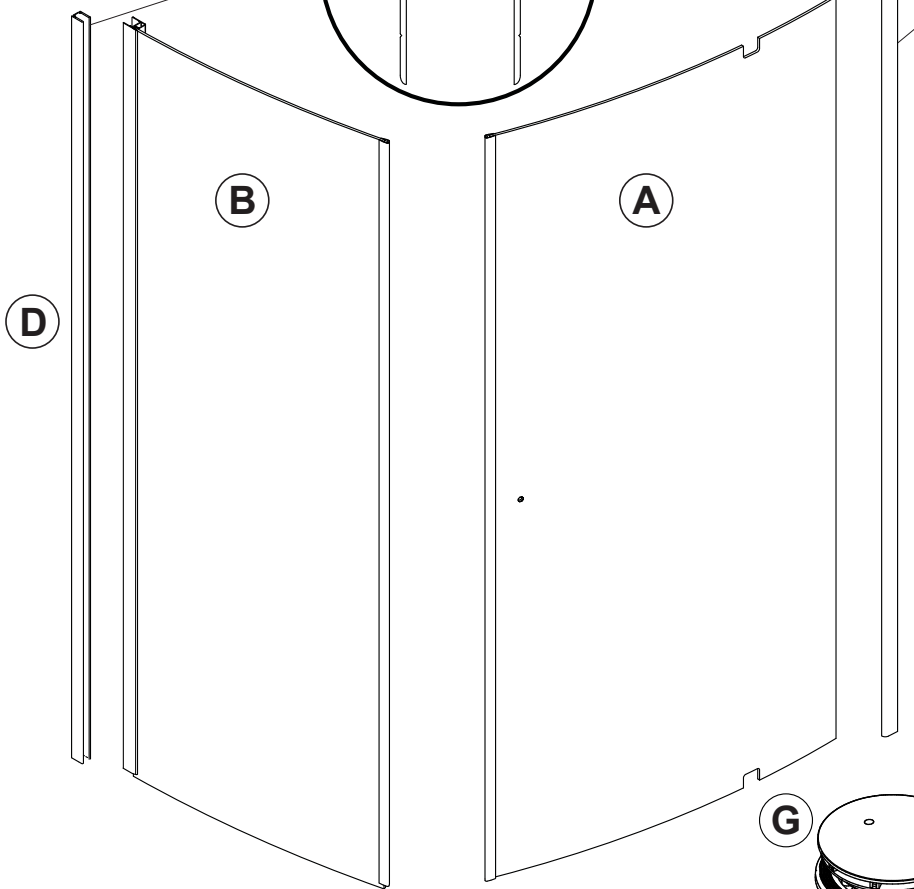

BALTECO

BATHROOMS

VIBE

Raigaldusjuhend
Инструкция по установке
Installation manual

Vibe 0

- C**
- X**
- Y**
- V**
- U**
- T**
- H**
- W**
- S**
- R**
- 2x**
- Ö**
- I**
- Q**
- P**
- 2x Ø4,8x50**
- Z**
- 12x Ø4,2x35**
- O**
- 12x Ø4,0x30**
- N**
- 2x Ø4x16**
- 12x Ø6x30**
- K**
- 2x Ø4,2x13**