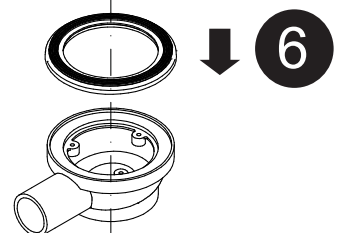

BALTECO

BATHROOMS

VIBE

Raigaldusjuhend
Инструкция по установке
Installation manual

Vibe 0

- C**
- X**
- Y**
- V**
- U**
- T**
- H**
- W**
- S**
- R**
- 2x**
- Ö**
- I**
- Q**
- P**
- 2x Ø4,8x50**
- Z**
- 12x Ø4,2x35**
- O**
- 12x Ø4,0x30**
- N**
- 2x Ø4x16**
- 12x Ø6x30**
- K**
- 2x Ø4,2x13**

Torx-20

17mm

Ø3,5mm
Ø6,0mm

Vibe 1A

1A

2A

3A

4A

Vibe 2A

Vibe 1

Vibe 2

Vibe 3

Vibe 4

Vibe 5

4x Ø6x30

4x Ø4,2x35