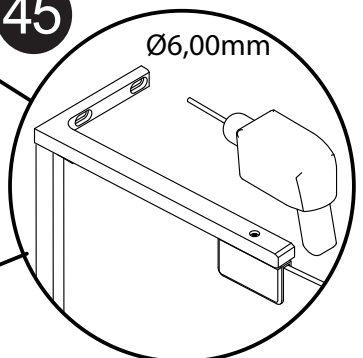

Vibe 6

36

39

40

41

42

43

44

45

46