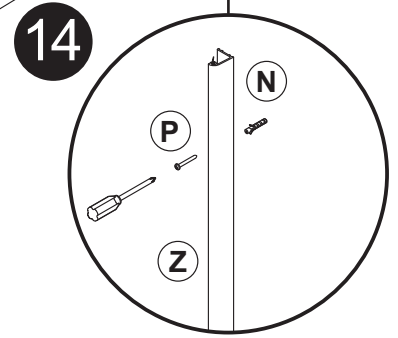

BALTECO

BATHROOMS

VIBE

Raigaldusjuhend
Инструкция по установке
Installation manual

Vibe 0

- C**
- X**
- Y**
- V**
- U**
- T**
- H**
- W**
- S**
- R**
- 2x**
- Ö**
- I**
- Q**
- P**
- 2x Ø4,8x50**
- Z**
- 12x Ø4,2x35**
- O**
- 12x Ø4,0x30**
- N**
- 2x Ø4x16**
- 12x Ø6x30**
- K**
- 2x Ø4,2x13**

Torx-20

17mm

Ø3,5mm
Ø6,0mm

Vibe 1A

1A

2A

3A

4A

Vibe 2A

Vibe 1

Vibe 2

Vibe 3

Vibe 4

Vibe 5

4x Ø6x30

4x Ø4,2x35