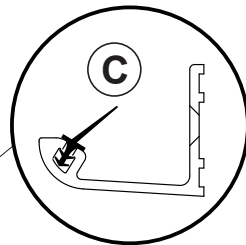

BALTECO

BATHROOMS

VIBE

Raigaldusjuhend
Инструкция по установке
Installation manual

Vibe 0

- C**
- X**
- Y**
- V**
- U**
- T**
- H**
- W**
- S**
- R**
- 2x**
- Ö**
- I**
- Q**
- P**
- 2x Ø4,8x50**
- Z**
- 12x Ø4,2x35**
- O**
- 12x Ø4,0x30**
- N**
- 2x Ø4x16**
- 12x Ø6x30**
- K**
- 2x Ø4,2x13**

Torx-20

17mm

Ø3,5mm
Ø6,0mm

Vibe 1A

1A

2A

3A

4A