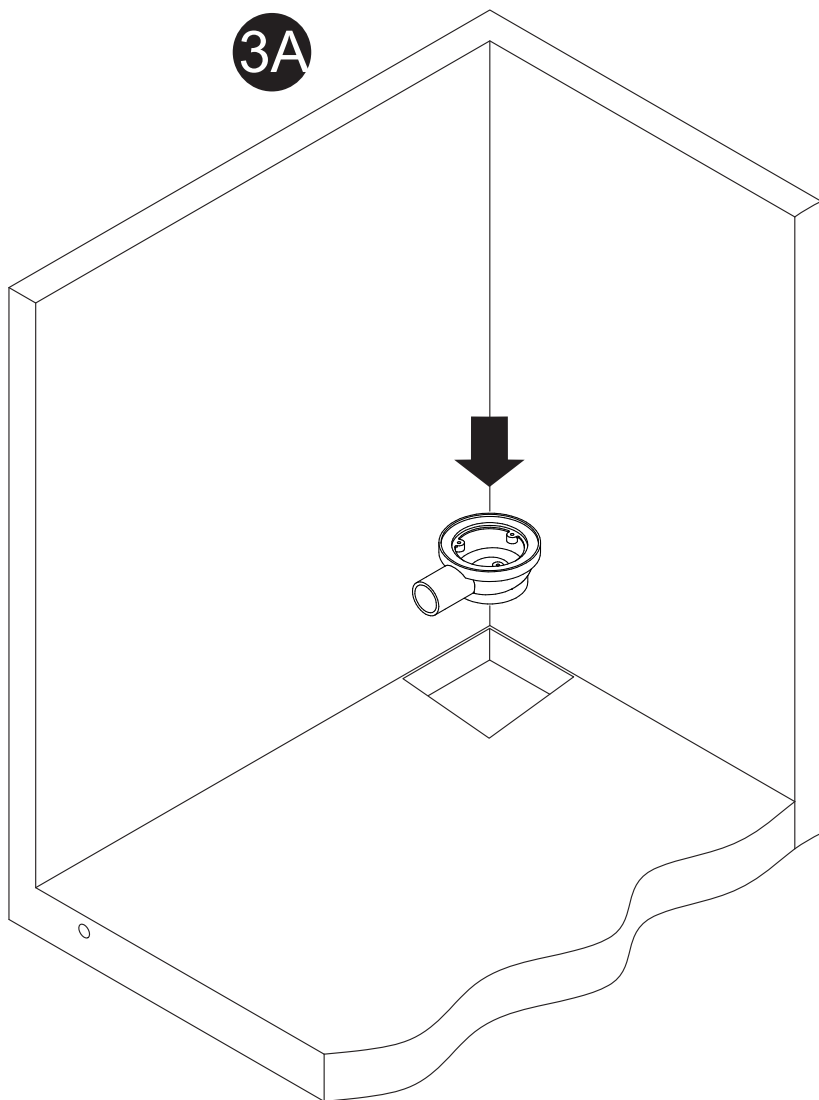

BALTECO

BATHROOMS

VIBE

Raigaldusjuhend
Инструкция по установке
Installation manual

Vibe 0

- C**
- X**
- Y**
- V**
- U**
- T**
- H**
- W**
- S**
- R**
- 2x**
- Ö**
- I**
- Q**
- P**
- 2x Ø4,8x50**
- Z**
- 12x Ø4,2x35**
- O**
- 12x Ø4,0x30**
- N**
- 2x Ø4x16**
- 12x Ø6x30**
- K**
- 2x Ø4,2x13**

Torx-20

17mm

Ø3,5mm
Ø6,0mm

Vibe 1A

1A

2A

3A

4A